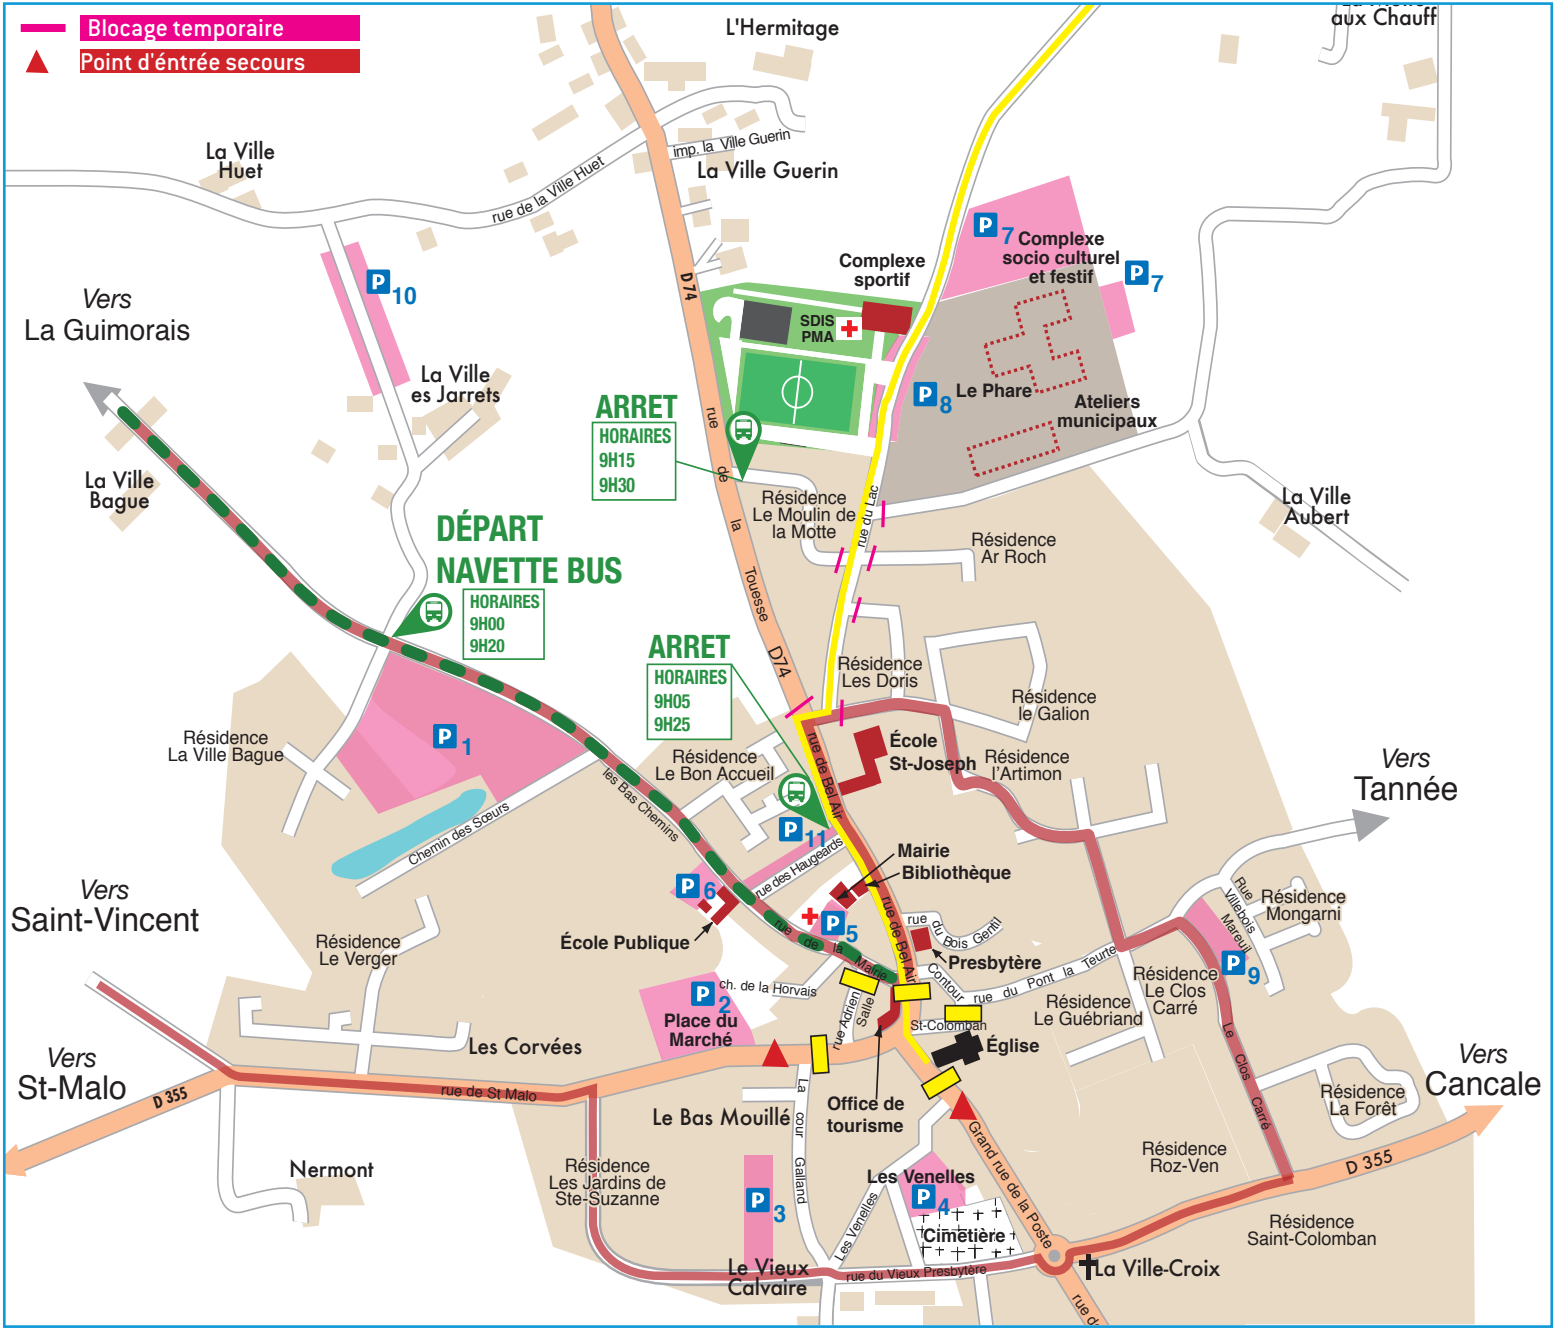

- Blocage temporaire
- Point d'entrée secours

DÉPART NAVETTE BUS

HORAIRES
9H00
9H20

ARRET
HORAIRES
9H15
9H30

ARRET
HORAIRES
9H05
9H25

P 1

P 11

P 6

P 2

P 3

P 5

P 7

P 4

P 7

P 8

P 7

P 9

- Blocage temporaire
- Point d'entrée secours

DÉPART NAVETTE BUS

HORAIRES
9H00
9H20

ARRET
HORAIRES
9H15
9H30

ARRET
HORAIRES
9H05
9H25

P 1

P 11

P 6

P 2

P 3

P 5

P 7

P 4

P 7

P 8

P 7

P 9

- Blocage temporaire
- Point d'entrée secours

DÉPART NAVETTE BUS

HORAIRES
9H00
9H20

ARRET
HORAIRES
9H15
9H30

ARRET
HORAIRES
9H05
9H25

P 1

P 11

P 6

P 2

P 3

P 5

P 7

P 4

P 7

P 8

P 7

P 9

- Blocage temporaire
- Point d'entrée secours

DÉPART NAVETTE BUS

HORAIRES
9H00
9H20

ARRET
HORAIRES
9H15
9H30

ARRET
HORAIRES
9H05
9H25

P 1

P 11

P 6

P 2

P 3

P 5

P 7

P 4

P 7

P 8

P 7

P 9